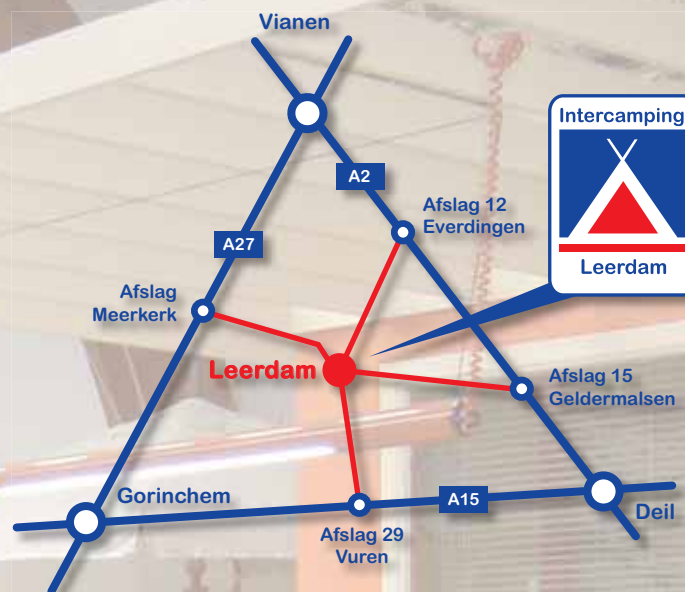

▶ WWW.INTERCAMPING.NL

Hier kunt U ons vinden:

Intercamping

Leerdam

▶ U kunt ons vinden op het industrieterrein in Leerdam. Vanaf de A2 en de A15 volgt u de borden Leerdam en vervolgens in Leerdam de borden Industrieterrein "Nieuw Schaik".